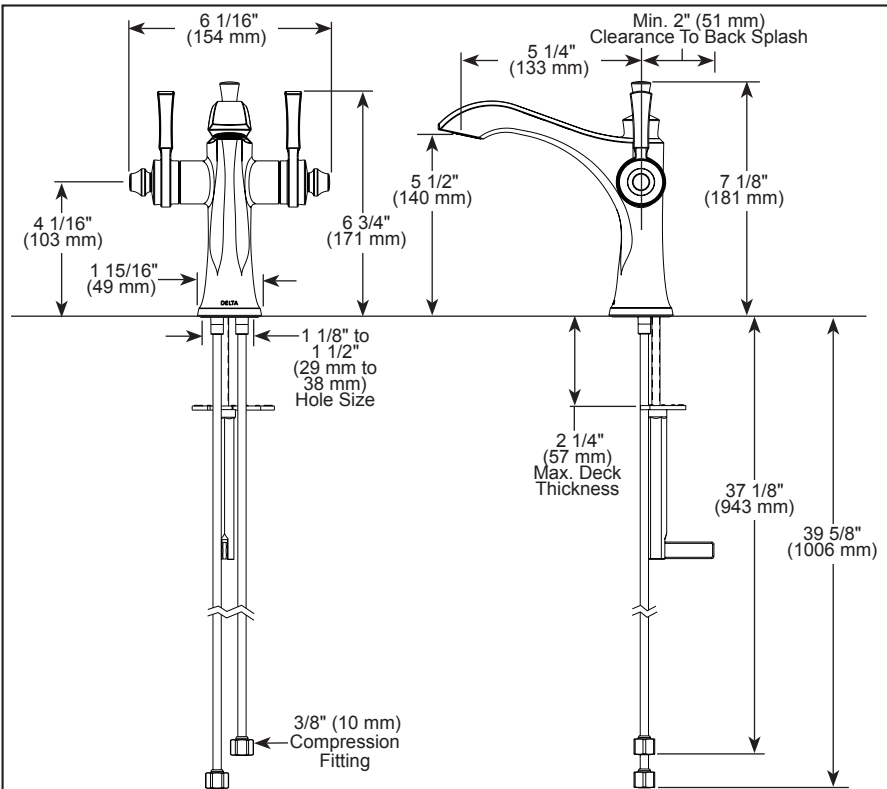

see what Delta can do™

BATHROOM FAUCET

- Dorval® Bath Collection
- Two Handle Deck Mount Monoblock

FEATURES:

- DIAMOND Seal® Technology

STANDARD SPECIFICATIONS:

- Max flow rate 1.2 gpm @ 60 psi, 4.5 L/min @ 414 kPa
- One hole mount
- Solid metal construction
- Diamond coated ceramic cartridge
- 1/4" O.D. straight, staggered PEX supply tubes
- Optional red/blue indicator ring provided with model
- Includes metal pop-up drain with finished flange and stopper

WARRANTY

- Parts and Finish - Lifetime limited warranty; or for commercial purchasers, 10 years for multi-family residential (apartments and condominiums) and 5 years for all other commercial uses, in each case from the date the product is received by the original purchaser or their authorized representative (installation contractor, etc.).
- Please go to www.deltafaucet.com for the complete details of our limited warranty.

COMPLIES WITH:

- ASME A112.18.1 / CSA B125.1
- ASME A112.18.2 / CSA B125.2
- NSF/ANSI/CAN 61 & 372
- EPA WaterSense®
- ♿ ICC/ANSI A117.1

▲ Designate Proper Finish Suffix

Delta reserves the right (1) to make changes in specifications and materials, and (2) to change or discontinue models, both without notice or obligation. Dimensions are for reference only. See current full-line price book or www.deltafaucet.com for finish options and product availability.

Delta Faucet Company

55 E. 111th Street, Carmel, IN 46280
350 South Edgeware Road, St. Thomas, ON N5P 4L1
© 2026 Delta Faucet Company