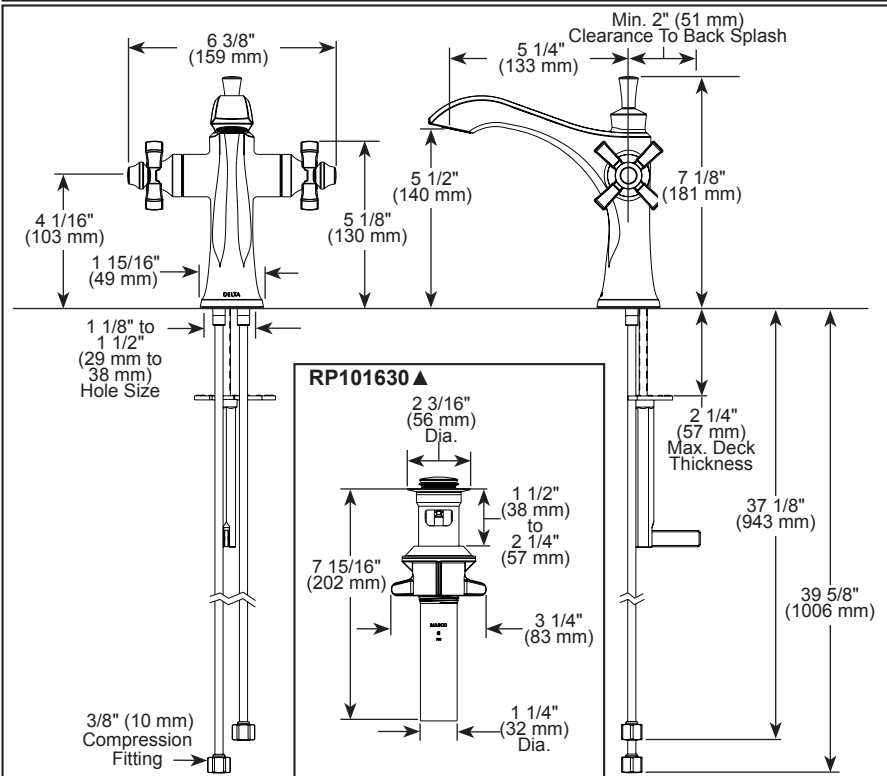

see what Delta can do™

BATHROOM FAUCET

- Dorval® Bath Collection
- Two Handle Deck Mount Monoblock

FEATURES:

- DIAMOND Seal® Technology

STANDARD SPECIFICATIONS:

- Max flow rate 1.2 gpm @ 60 psi, 4.5 L/min @ 414 kPa
- One hole mount
- Solid metal construction
- Diamond coated ceramic cartridge
- 1/4" O.D. straight, staggered PEX supply tubes
- Optional red/blue indicator ring provided with model
- Includes metal pop-up drain with finished flange and stopper

WARRANTY

- Parts and Finish - Lifetime limited warranty; or for commercial purchasers, 10 years for multi-family residential (apartments and condominiums) and 5 years for all other commercial uses, in each case from the date the product is received by the original purchaser or their authorized representative (installation contractor, etc.).
- Please go to www.deltafaucet.com for the complete details of our limited warranty.

COMPLIES WITH:

- ASME A112.18.1 / CSA B125.1
- ASME A112.18.2 / CSA B125.2
- NSF/ANSI/CAN 61 & 372
- EPA WaterSense®
- ♿ ICC/ANSI A117.1

▲ Designate Proper Finish Suffix

Delta reserves the right (1) to make changes in specifications and materials, and (2) to change or discontinue models, both without notice or obligation. Dimensions are for reference only. See current full-line price book or www.deltafaucet.com for finish options and product availability.

Delta Faucet Company

55 E. 111th Street, Carmel, IN 46280
350 South Edgeware Road, St. Thomas, ON N5P 4L1
© 2026 Delta Faucet Company